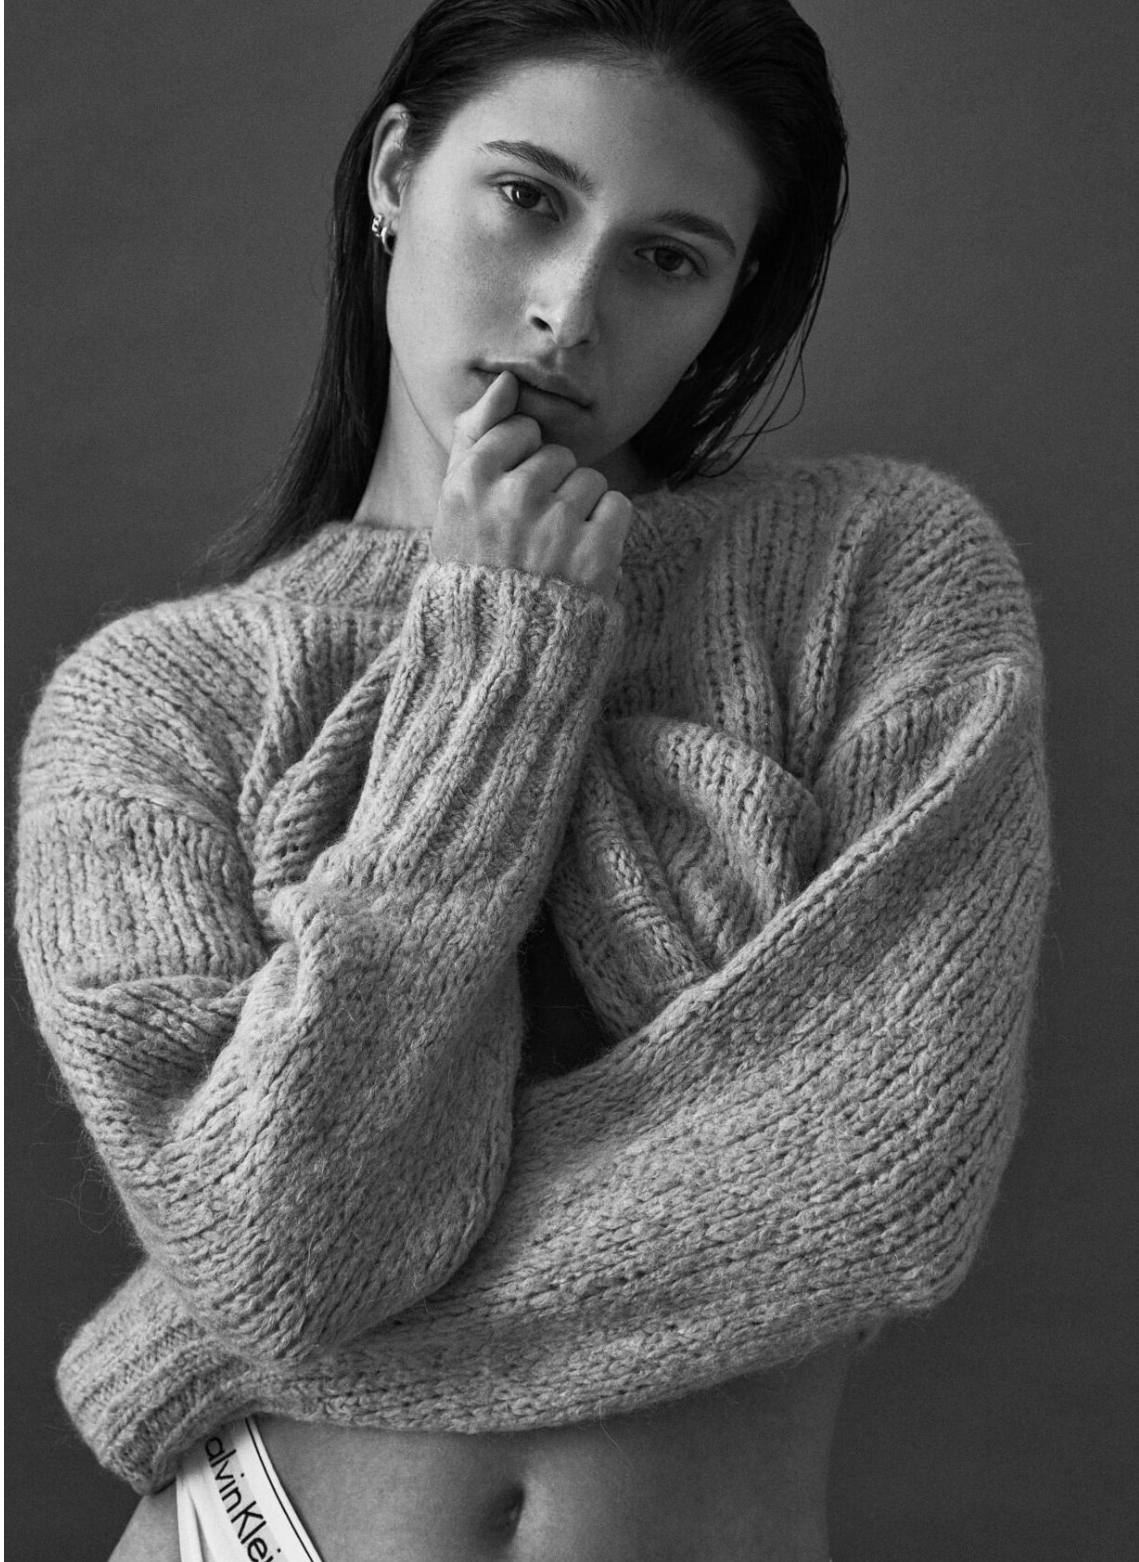

NURIA O.

height 177 cm · bust 82 cm · waist 62 cm · hips 90 cm · dress 36
shoes size 40 · hair brown · eyes brown